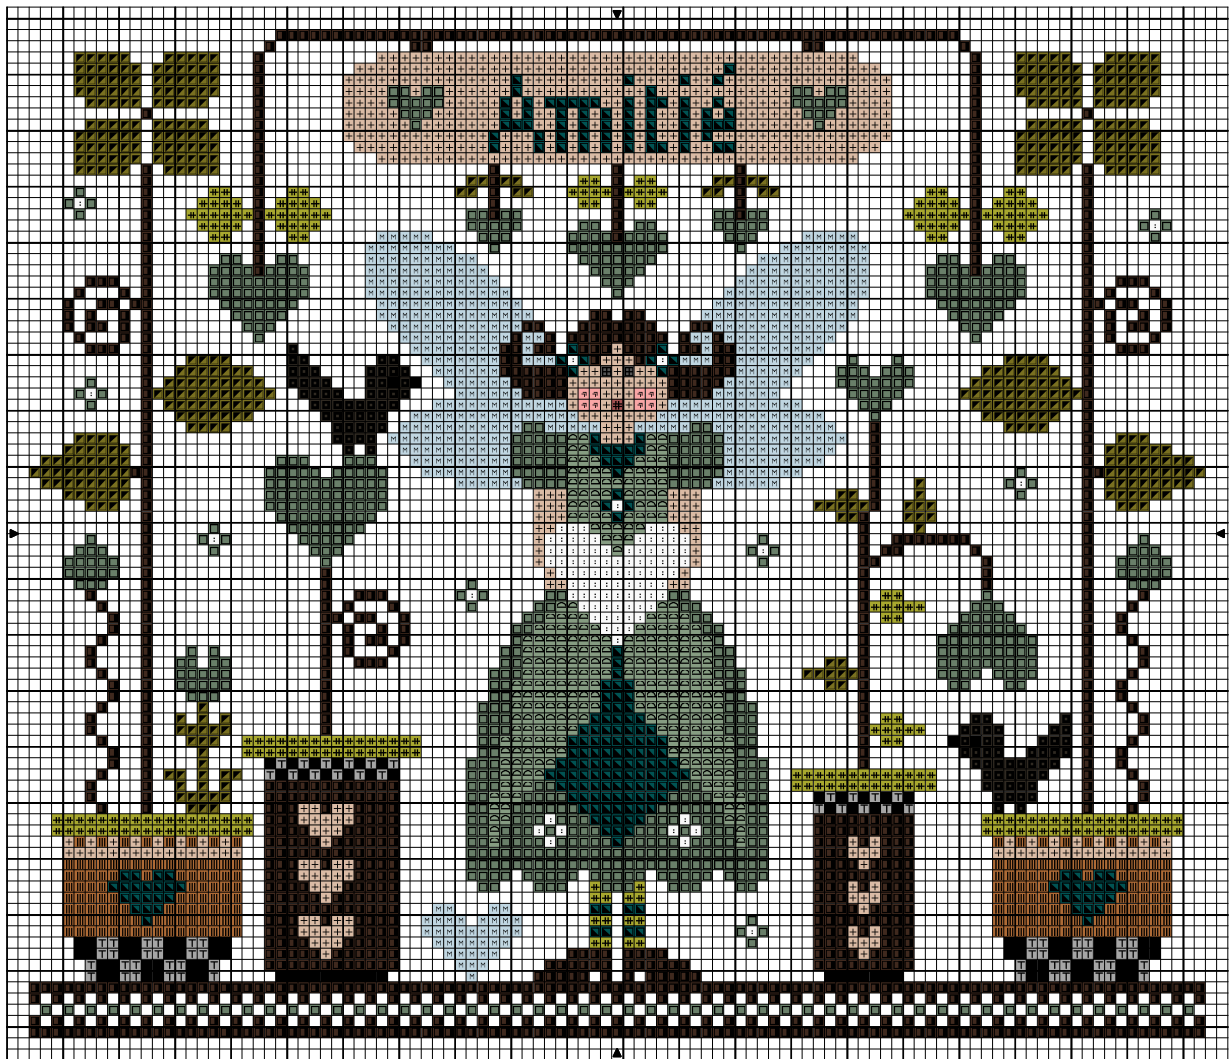

La fée aux coeurs

La fée aux coeurs

	Noir	DMC 310	Anchor 403
	Gris fc	317	400
	Gris cl	318	399
	Blanc	Blanc	1
	Vieux rose fc	356	5975
	Vieux rose	3779	868
	Gris-vert fc	924	851
	Thym vert	503	
	Rosée des prés	3774	
	Vert absinthe	166	
	Mordoré	732	
	Gris falaise	3021	
	Eau bleutée	162	
	Brun racine	839	
	Vert lichen	3813	
	Teddy	436	

Nombre de points : 105 x 90

Note : Toile : Lin 14 fils (Brodé en 2 fils)
Taille du motif : 13 cm x 15 cm

Reproduction et diffusion interdite.

Dessiné par: Nathy Créations

Copyright © Nathy Créations